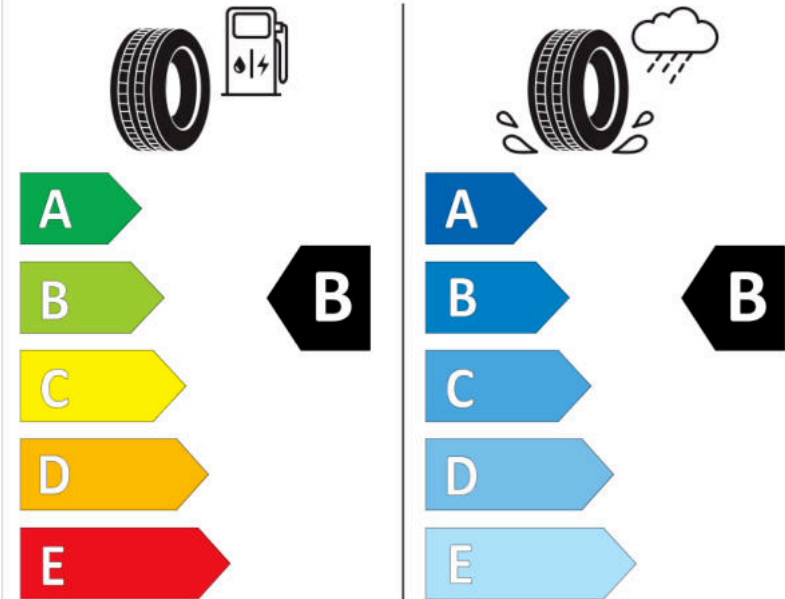

Δελτίο Πληροφοριών Προϊόντος

ΚΑΝΟΝΙΣΜΟΣ (ΕΕ) 2020/740

Μάρκα	MICHELIN
Εμπορική ονομασία	CROSSCLIMATE 2 SUV
Αναγνωριστικό μοντέλου	085991
Διάσταση	265/45R20
Δείκτης ικανότητας φόρτωσης	108
Σύμβολο κατηγορίας ταχύτητας	Y
Κατηγορία ως προς την εξοικονόμηση καυσίμου	B
Κατηγορία ως προς την πρόσφυση του ελαστικού σε υγρό οδόστρωμα	B
Κατηγορία εξωτερικού θορύβου κύλισης	B
Τιμή εξωτερικού θορύβου κύλισης	73 dB
Ελαστικό για χρήση σε συνθήκες έντονης χιονόπτωσης	Ναι
Ελαστικό πρόσφυσης στον πάγο	Όχι
Ημερομηνία έναρξης παραγωγής	51/20
Ημερομηνία λήξης παραγωγής	
Κατηγορία Φορτίου	XL
Επιπλέον πληροφορίες	265/45 R20 108Y XL TL CROSSCLIMATE 2 SUV MI

ENERG

MICHELIN

085991

265/45R20 108 Y XL

C1

2020/740