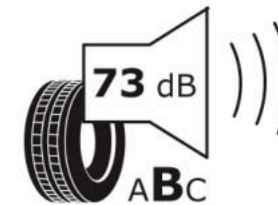

Δελτίο Πληροφοριών Προϊόντος

ΚΑΝΟΝΙΣΜΟΣ (ΕΕ) 2020/740

Μάρκα	MICHELIN
Εμπορική ονομασία	CROSSCLIMATE 2 SUV
Αναγνωριστικό μοντέλου	085991
Διάσταση	265/45R20
Δείκτης ικανότητας φόρτωσης	108
Σύμβολο κατηγορίας ταχύτητας	Y
Κατηγορία ως προς την εξοικονόμηση καυσίμου	B
Κατηγορία ως προς την πρόσφυση του ελαστικού σε υγρό οδόστρωμα	B
Κατηγορία εξωτερικού θορύβου κύλισης	B
Τιμή εξωτερικού θορύβου κύλισης	73 dB
Ελαστικό για χρήση σε συνθήκες έντονης χιονόπτωσης	Ναι
Ελαστικό πρόσφυσης στον πάγο	Όχι
Ημερομηνία έναρξης παραγωγής	51/20
Ημερομηνία λήξης παραγωγής	
Κατηγορία Φορτίου	XL
Επιπλέον πληροφορίες	265/45 R20 108Y XL TL CROSSCLIMATE 2 SUV MI

ENERG

MICHELIN

085991

265/45R20 108 Y XL

C1

2020/740